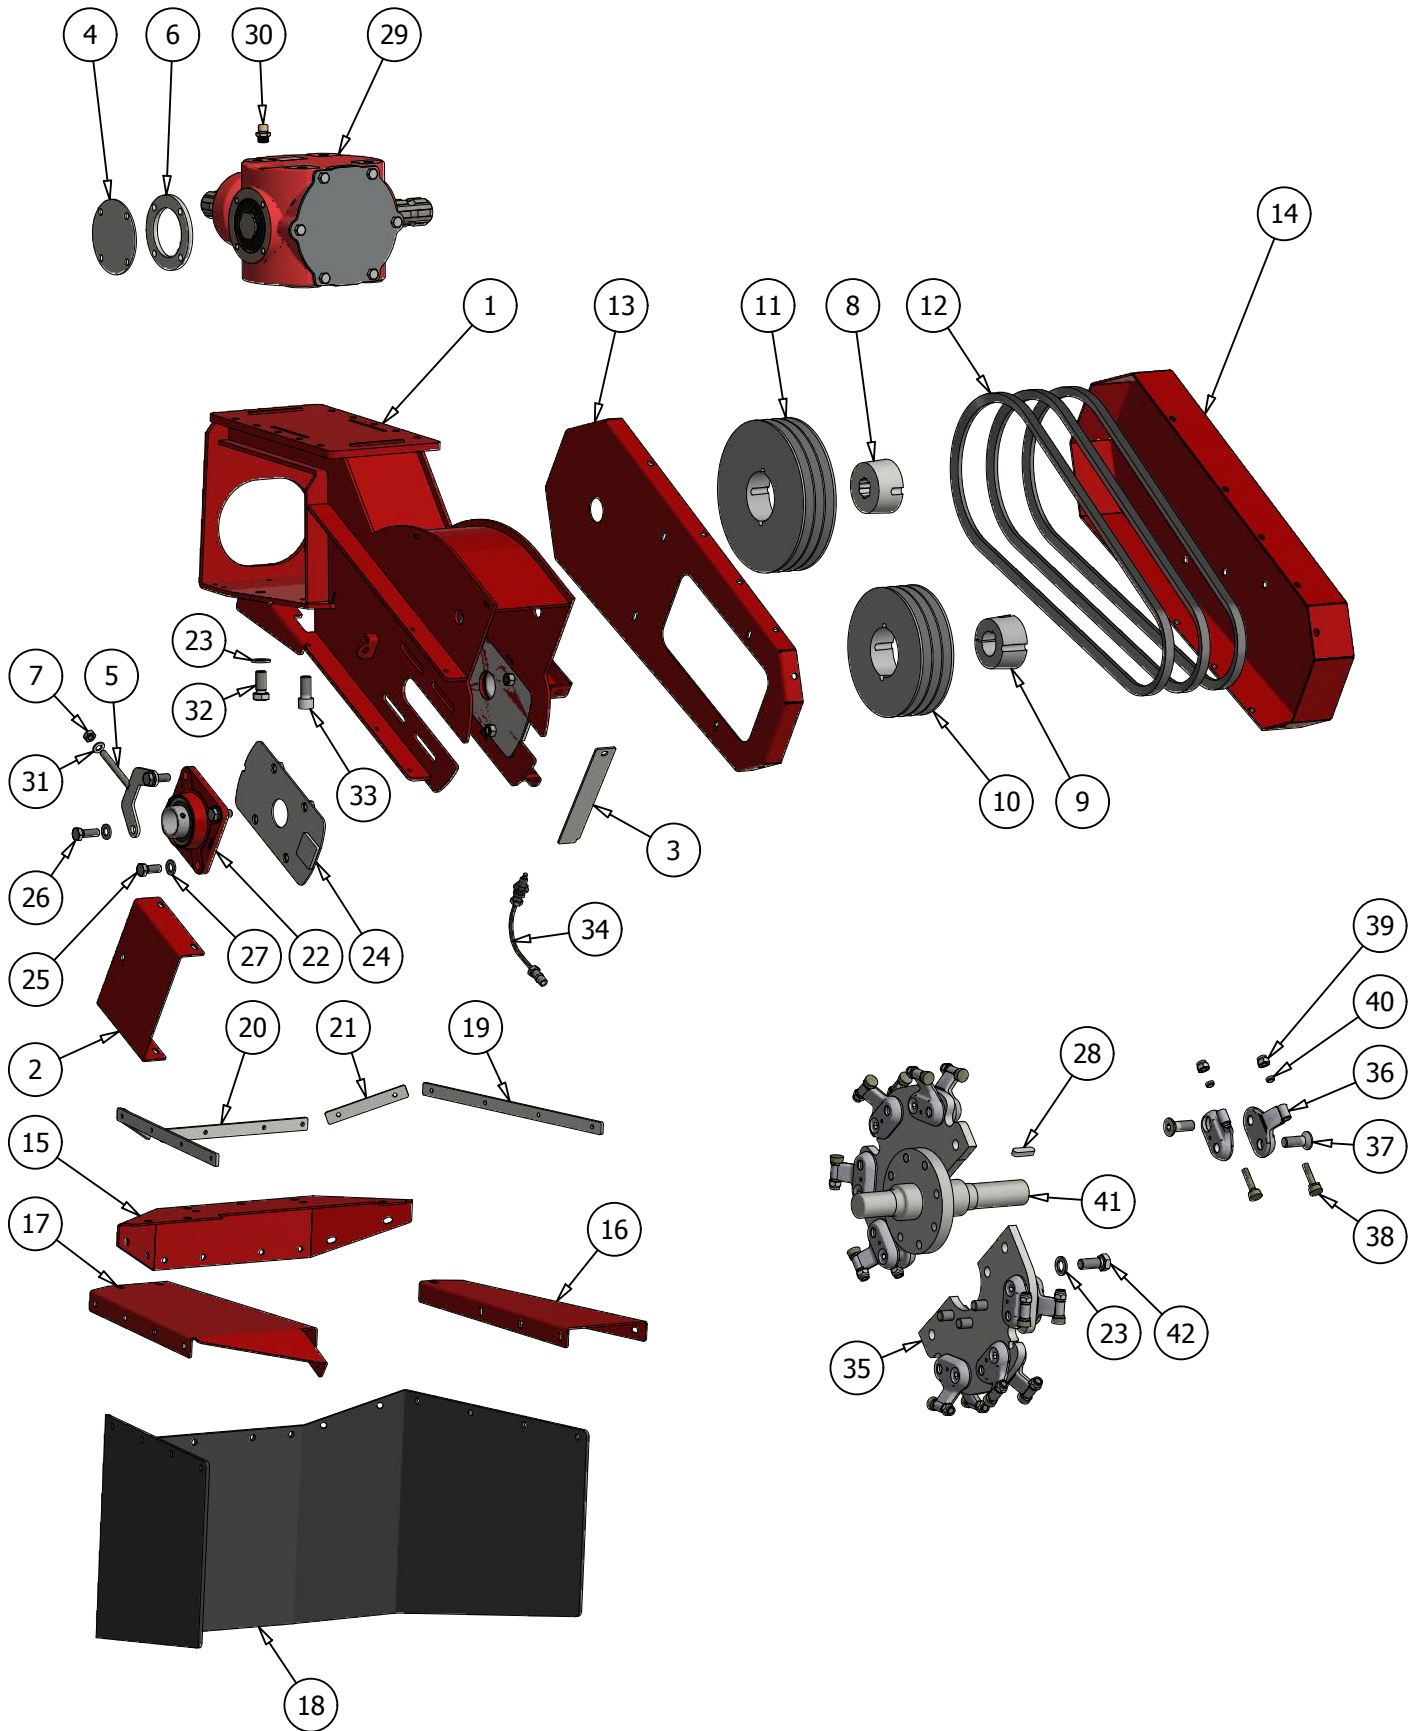

## Spare Parts List

For Product number:

| A301220 |

Version 2.2, 01-2019, English

Pos.	Pcs.	Part/No	Description
1	1	44156000	3-Point Linkage frame T27
2	2	55501454	Foot
3	1	55501534	Bolt f. Base Ø35x300
4	1	55501535	Arm
5	1	55501509	Cyl. Bolt Ø35x206
6	1	44175906	Foot f. Valve Bracket
7	1	55501571	Guide f. Hoses
8	1	55501572	Support f. PTO
9	2	55501574	Cyl. Bolt Ø20x60
10	2	55500050	Cyl. Bolt Ø25x63
11	4	44275604	Washer f. HY-Cylinder
12	1	55500707	Bracket f. Valve
13	1	55501501	Cover Plate T65 PTO protection
14	2	55500787	Distance Pipe f. HY-Hoses
15	1	20026004	HY-Cylinder 25-40-300
16	4	20070009	Plastic Slide Plate f. T27
17	2	55502190	Cyl. Bolt Ø20x55
18	2	44175013	Washer f. HY-Cylinder
19	2	55502237	Washer f. HY-Cylinder
20	2	20026024	HY-Cylinder 25-50-100-Ø20
21	1	20026026	HY-Cylinder 150-25-50-Ø25
22	2	60000260	Linkage Bolt Ø22/28
23	2	37019127	Pin Ø19X127
24	3	20030018	Lock Pin Ø8X60
25	1	60000261	Linkage Pin Ø19/Ø25x210
26	1	60000799	Adjustment Handle
27	1	60000266	PTO Cover
28	1	20050030	PTO Axle
29	1	60000262	Joystick 2 Buttons
30	1	20025004	Double Check Valve, 1/4"
31	1	20025018	Shift Valve T27 + D74
32	1	20025001	Flow Valve, 1/4"
33	1	39203630	Washer M20
34	1	60000256	Pin Ø5x40
35	1	20025019	Valve 3/8"
36	1	44175903	Cover f. Joystick Control Valve
37	1	55501544	Slider
38	4	20040012	Bronze Bushing Ø35 w. Flange
39	1	44155900	Base f. Arm
40	1	20025011	Flow Valve
41	1	20025038	Joystick Control Valve
42	2	55501657	Distance Plate Lower
43	1	55501658	Distance Plate Upper
44	1	55501865	Valve Bracket
45	1	44175600	Adapter M10/M12 f. Joystick T27 + T65