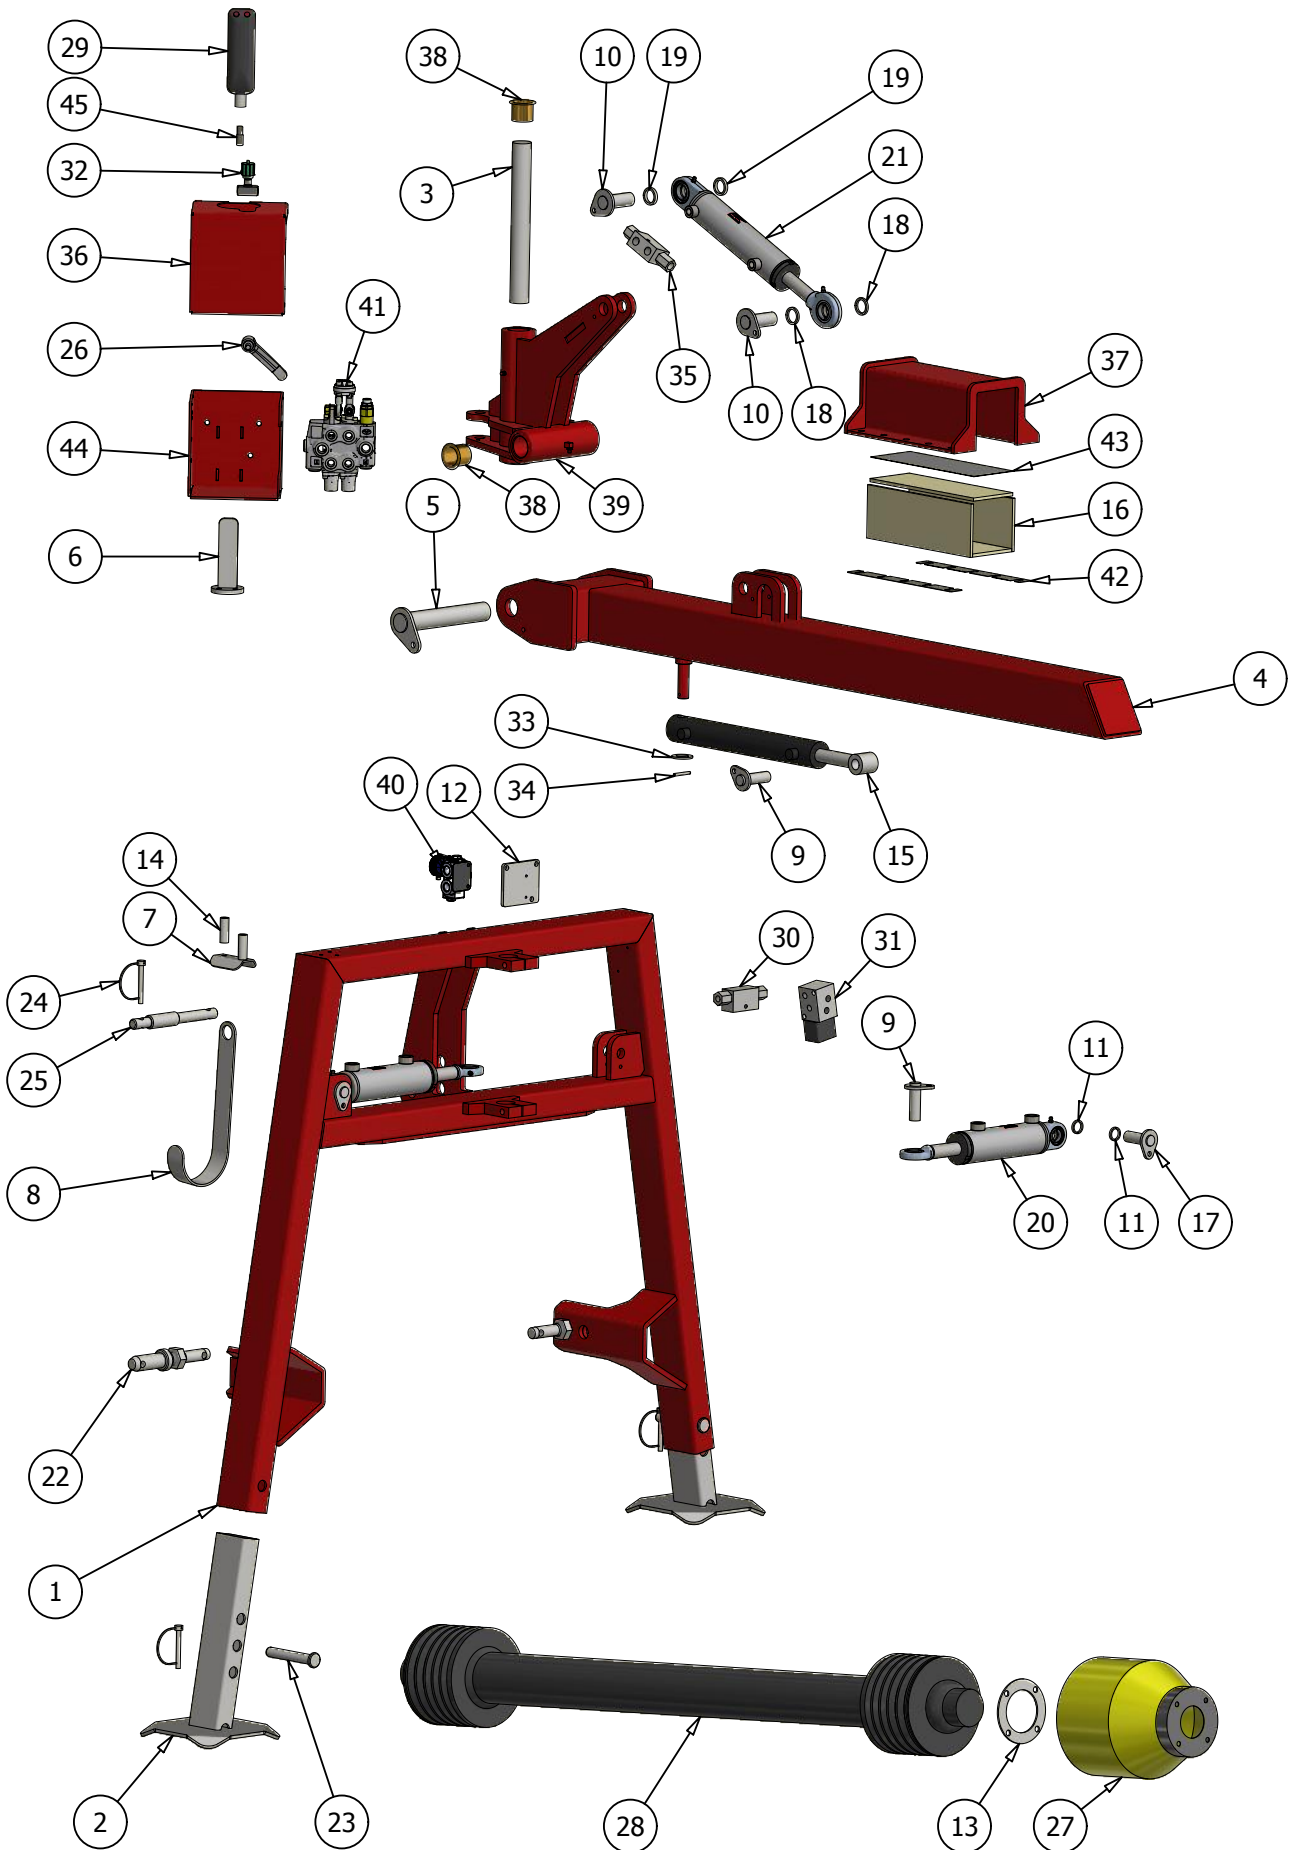

## Spare Parts List

For Product number:

| A301220 |

Version 2.2, 01-2019, English

Pos.	Pcs.	Part/No	Description
1	1	44156000	3-Point Linkage frame T27
2	2	55501454	Foot
3	1	55501534	Bolt f. Base Ø35x300
4	1	55501535	Arm
5	1	55501509	Cyl. Bolt Ø35x206
6	1	44175906	Foot f. Valve Bracket
7	1	55501571	Guide f. Hoses
8	1	55501572	Support f. PTO
9	2	55501574	Cyl. Bolt Ø20x60
10	2	55500050	Cyl. Bolt Ø25x63
11	4	44275604	Washer f. HY-Cylinder
12	1	55500707	Bracket f. Valve
13	1	55501501	Cover Plate T65 PTO protection
14	2	55500787	Distance Pipe f. HY-Hoses
15	1	20026004	HY-Cylinder 25-40-300
16	4	20070009	Plastic Slide Plate f. T27
17	2	55502190	Cyl. Bolt Ø20x55
18	2	44175013	Washer f. HY-Cylinder
19	2	55502237	Washer f. HY-Cylinder
20	2	20026024	HY-Cylinder 25-50-100-Ø20
21	1	20026026	HY-Cylinder 150-25-50-Ø25
22	2	60000260	Linkage Bolt Ø22/28
23	2	37019127	Pin Ø19X127
24	3	20030018	Lock Pin Ø8X60
25	1	60000261	Linkage Pin Ø19/Ø25x210
26	1	60000799	Adjustment Handle
27	1	60000266	PTO Cover
28	1	20050030	PTO Axle
29	1	60000262	Joystick 2 Buttons
30	1	20025004	Double Check Valve, 1/4"
31	1	20025018	Shift Valve T27 + D74
32	1	20025001	Flow Valve, 1/4"
33	1	39203630	Washer M20
34	1	60000256	Pin Ø5x40
35	1	20025019	Valve 3/8"
36	1	44175903	Cover f. Joystick Control Valve
37	1	55501544	Slider
38	4	20040012	Bronze Bushing Ø35 w. Flange
39	1	44155900	Base f. Arm
40	1	20025011	Flow Valve
41	1	20025038	Joystick Control Valve
42	2	55501657	Distance Plate Lower
43	1	55501658	Distance Plate Upper
44	1	55501865	Valve Bracket
45	1	44175600	Adapter M10/M12 f. Joystick T27 + T65