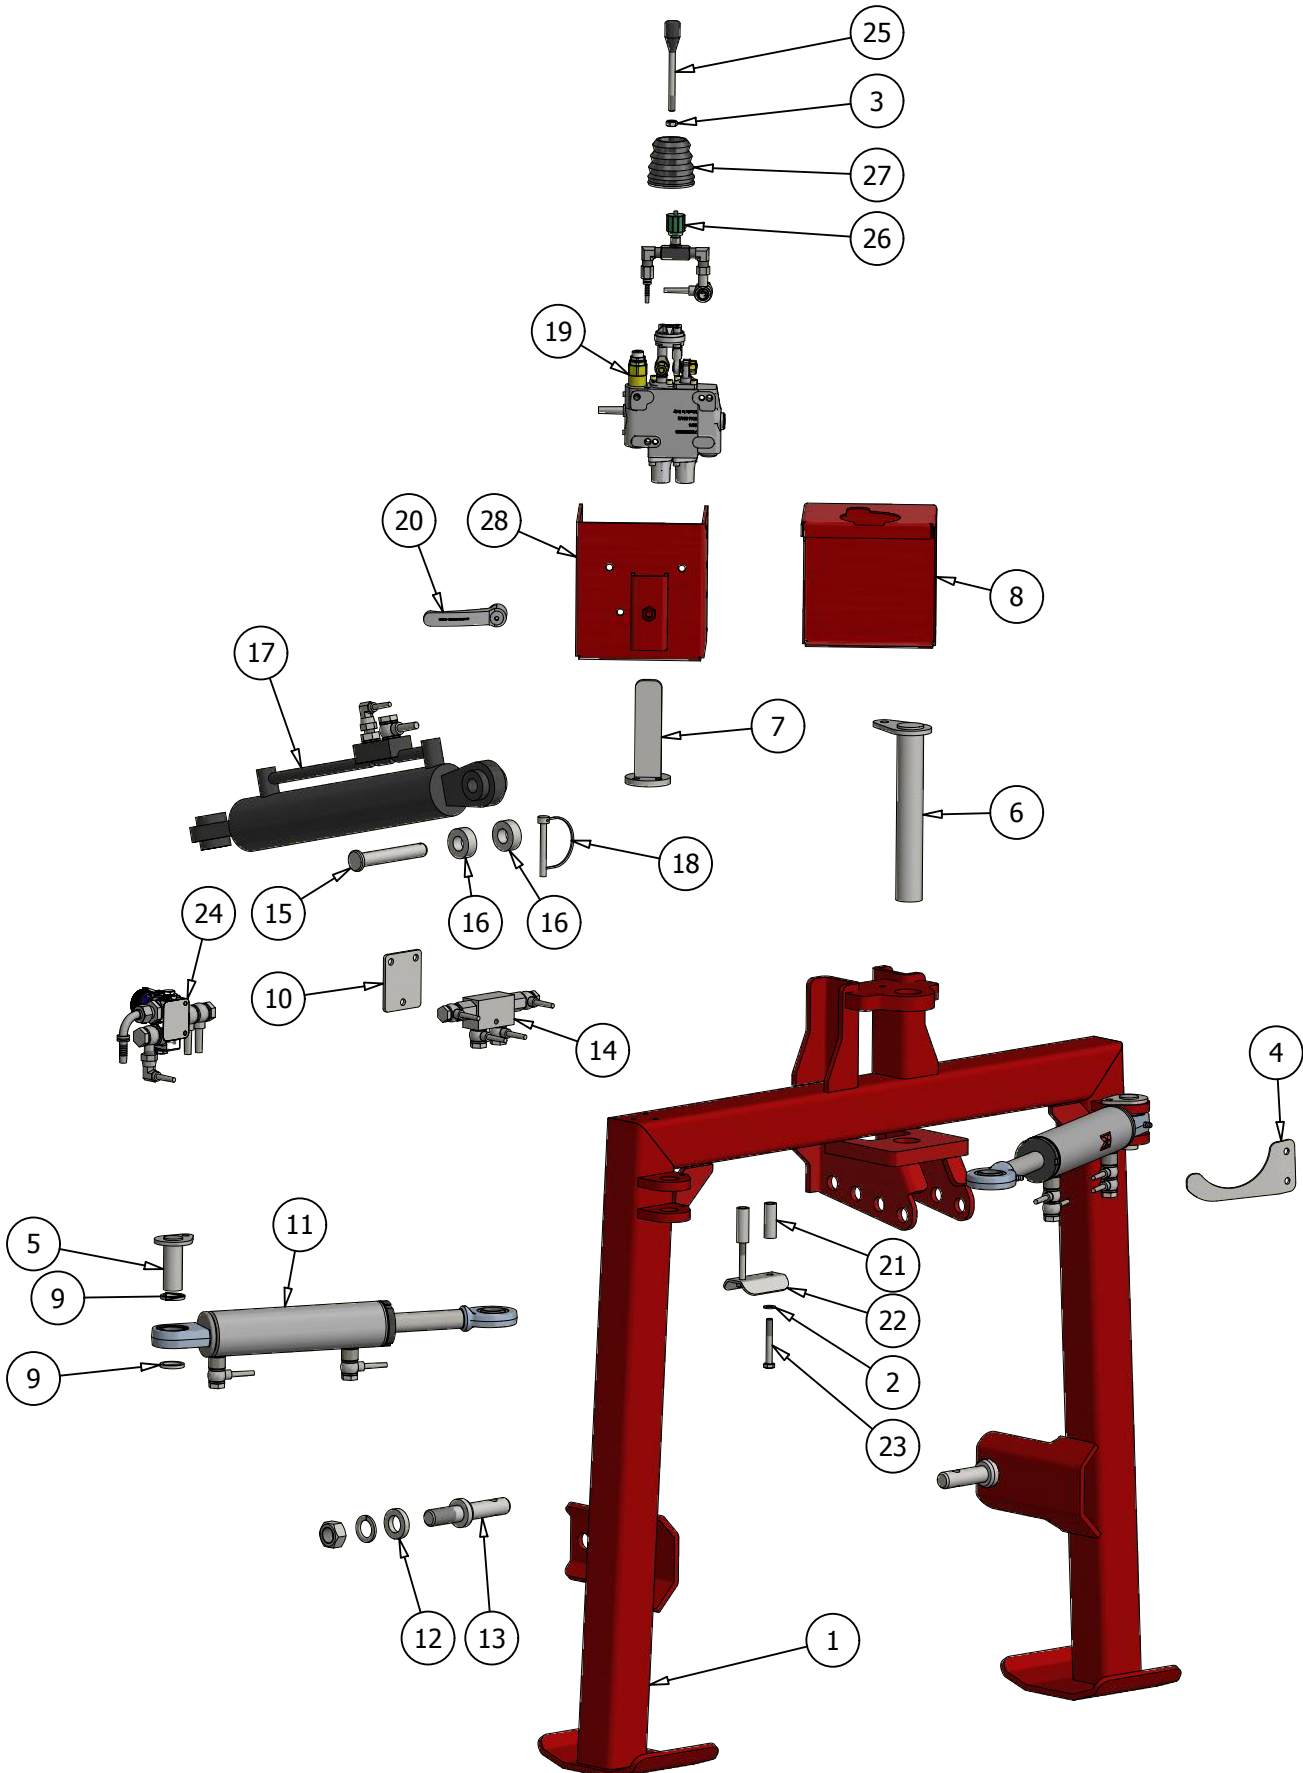

FSI T25

Spare Parts List

For Product number:

| A301200 |

Version 2.1, 01-2019, English

Pos.	Pcs.	Part/No	Description
1	1	44175000	Cutter Frame
2	1	20050098	T-Gear
3	1	44175301	Bracket f. Gear Lower
4	1	44175300	Cutter Arm
5	1	44175500	Bearing Housing
6	2	20040029	Bearing
7	1	44175502	Distance Bushing Bearings
8	1	44175503	Distance Bushing Clamping Element
9	1	20050003	Clamping Element f. Pulley
10	1	20050006	Pulley Ø170B-3
11	1	20030025	Groove 12x8x40
12	1	44175506	Shaft f. Cutting Wheel
13	1	44175507	End Disc
14	16	12054500	Holder CC45mm f. Tooht Ø20,5mm
15	16	12051016	Bolt L=51mm f. Holder Ø17-20-24,5mm
16	16	12050000	Tooth Ø20,5mm w. Extra Nut
17	16	12050000-N	Nut f. Tooth Ø20,5 + Tooth Ø17,5
18	16	12050000-W	Washer f. Tooth Ø20,5mm
19	1	55500164	Cutter Wheel Set, Ø470
20	8	39163030	Washer M16
21	8	32016040	Bolt M16X40
22	13	39102020	Washer M10
23	1	32010025	Bolt M10x25
24	1	44175401	V-Belt Cover
25	1	44176004	Cutter Housing
26	1	44176005	Protection Steel
27	1	44176021	Guide
28	1	44176022	Bracket f. Guide
29	4	44176008	Bearing
30	2	44176027	Clamping Plate
31	1	44176028	Rubber Protection D67
32	7	44955700	Mounting Strip 115mm - 2 Holes
33	1	32510180	Bolt M10x180
34	4	38000110	Nut M10
35	4	32510080	Bolt M10x80
36	2	31508025	Bolt M8X25 w. Flange
37	2	20040012	Bronze Bushing Ø35 w. Flange
38	1	60000266	PTO Cover
39	1	44175203	Ring f. PTO Cover
40	1	20050099	PTO Shaft
41	2	44175202	Clamping Bracket f. Gear
42	6	60000921	Bushing
43	1	20050039	Clamping Element f. Pulley 2517Ø1 3/8-6
44	1	32010090	Bolt M10x90
45	8	39142825	Washer M14