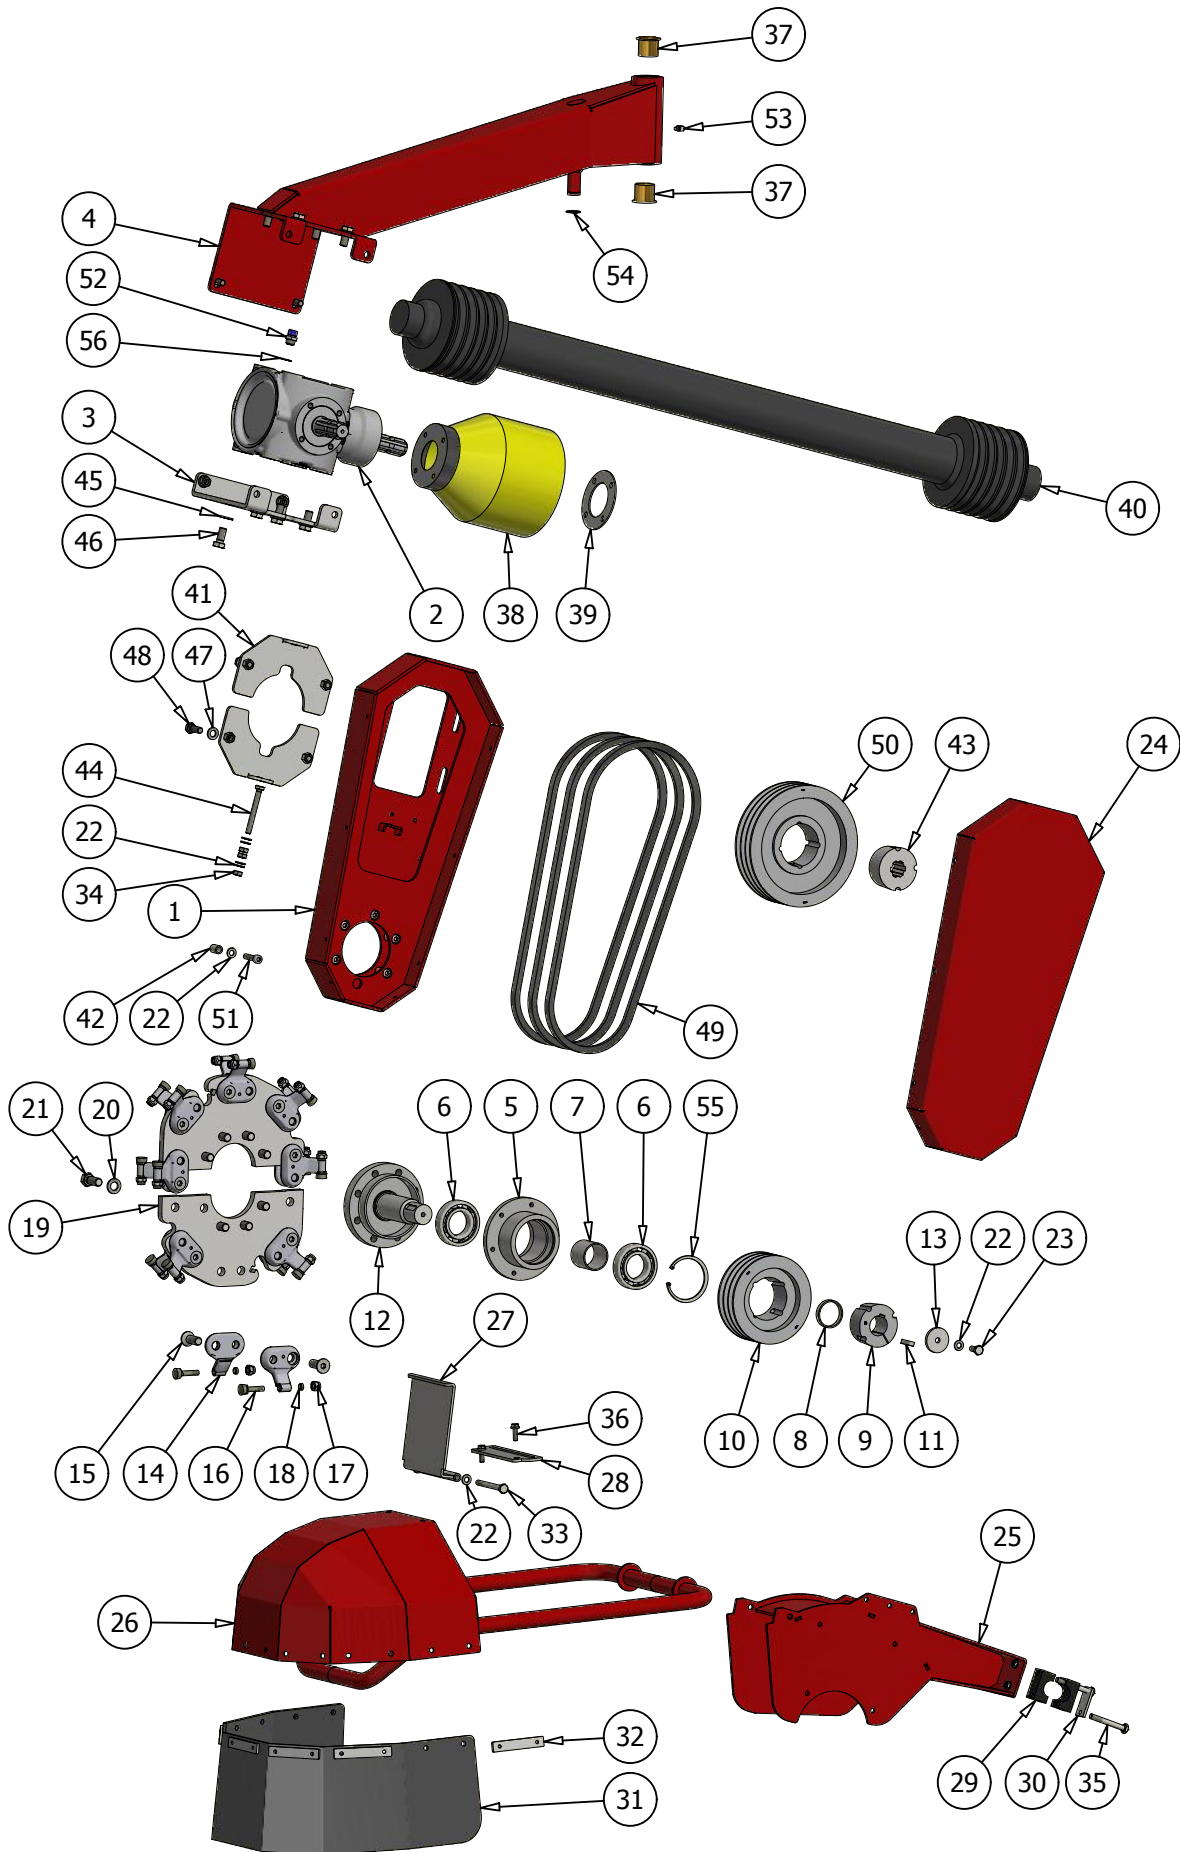

FSI T25

Spare Parts List

For Product number:

| A301200 |

Version 2.1, 01-2019, English

Pos.	Pcs.	Part/No	Description
1	1	44175000	Cutter Frame
2	1	20050098	T-Gear
3	1	44175301	Bracket f. Gear Lower
4	1	44175300	Cutter Arm
5	1	44175500	Bearing Housing
6	2	20040029	Bearing
7	1	44175502	Distance Bushing Bearings
8	1	44175503	Distance Bushing Clamping Element
9	1	20050003	Clamping Element f. Pulley
10	1	20050006	Pulley Ø170B-3
11	1	20030025	Groove 12x8x40
12	1	44175506	Shaft f. Cutting Wheel
13	1	44175507	End Disc
14	16	12054500	Holder CC45mm f. Tooht Ø20,5mm
15	16	12051016	Bolt L=51mm f. Holder Ø17-20-24,5mm
16	16	12050000	Tooth Ø20,5mm w. Extra Nut
17	16	12050000-N	Nut f. Tooth Ø20,5 + Tooth Ø17,5
18	16	12050000-W	Washer f. Tooth Ø20,5mm
19	1	55500164	Cutter Wheel Set, Ø470
20	8	39163030	Washer M16
21	8	32016040	Bolt M16X40
22	13	39102020	Washer M10
23	1	32010025	Bolt M10x25
24	1	44175401	V-Belt Cover
25	1	44176004	Cutter Housing
26	1	44176005	Protection Steel
27	1	44176021	Guide
28	1	44176022	Bracket f. Guide
29	4	44176008	Bearing
30	2	44176027	Clamping Plate
31	1	44176028	Rubber Protection D67
32	7	44955700	Mounting Strip 115mm - 2 Holes
33	1	32510180	Bolt M10x180
34	4	38000110	Nut M10
35	4	32510080	Bolt M10x80
36	2	31508025	Bolt M8X25 w. Flange
37	2	20040012	Bronze Bushing Ø35 w. Flange
38	1	60000266	PTO Cover
39	1	44175203	Ring f. PTO Cover
40	1	20050099	PTO Shaft
41	2	44175202	Clamping Bracket f. Gear
42	6	60000921	Bushing
43	1	20050039	Clamping Element f. Pulley 2517Ø1 3/8-6
44	1	32010090	Bolt M10x90
45	8	39142825	Washer M14