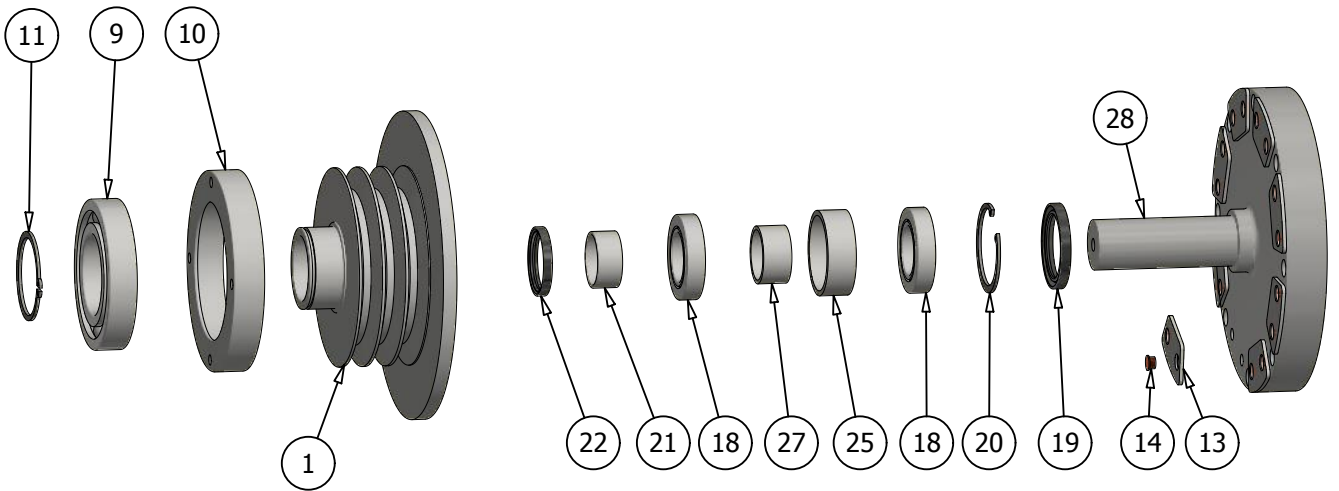

Type	Page	Intern no.
Engine D42	A	55503050

Page B

Pos.	Pcs.	Part/No	Description
1	1	55502268	Pulley f. Clutch
2	1	55500021	Cylinder Part f. Clutch D30
3	1	20040034	Outer Bearing
4	4	20054000	Piston Seal
5	8	20054001	Sliding Ring f. Piston
6	1	20070034	Snap Ring Internal Ø80
7	4	55500029	Piston f. Clutch
8	4	20054006	Scraper Ring f. Piston Clutch
9	1	20040035	Bearing f. Clutch
10	1	55500031	Pressureplate
11	1	20070033	Snap Ring External Ø65x2,5mm
12	4	55502610	Brake Shoe Clutch
13	12	55500023	Brake-Clutch Pad
14	24	20030059	Rivet f. Brake-Clutch Pad
15	4	20070032	Spring, Clutch
16	4	32510045	Bolt M10X45
17	4	55500035	Distance Tube Ø16x2,5x31
18	2	20040033	Roller Bearing NU 1008ML
19	1	20054003	Shaft Seal Ring 50x68x8
20	1	20070035	Snap Ring Internal Ø65x2,5mm
21	1	20040032	Inner Ring 40x45x20
22	1	20054002	Shaft Seal Ring 45x55x7
23	1	55500030	End Disc
24	4	20030063	Washer Ø10,5x30x2,5
25	1	55502627	Distance Ring
26	1	55500036	Distance Ring
27	1	55502628	Distance Ring
28	1	55502623	Clutch Shaft Clutch
29	1	34012030	Bolt countersunk head screw M12x30 10.9
30	1	60000066	Shim Ø40x50x0,5
31	1	20030062	Shim Ø40X50X1