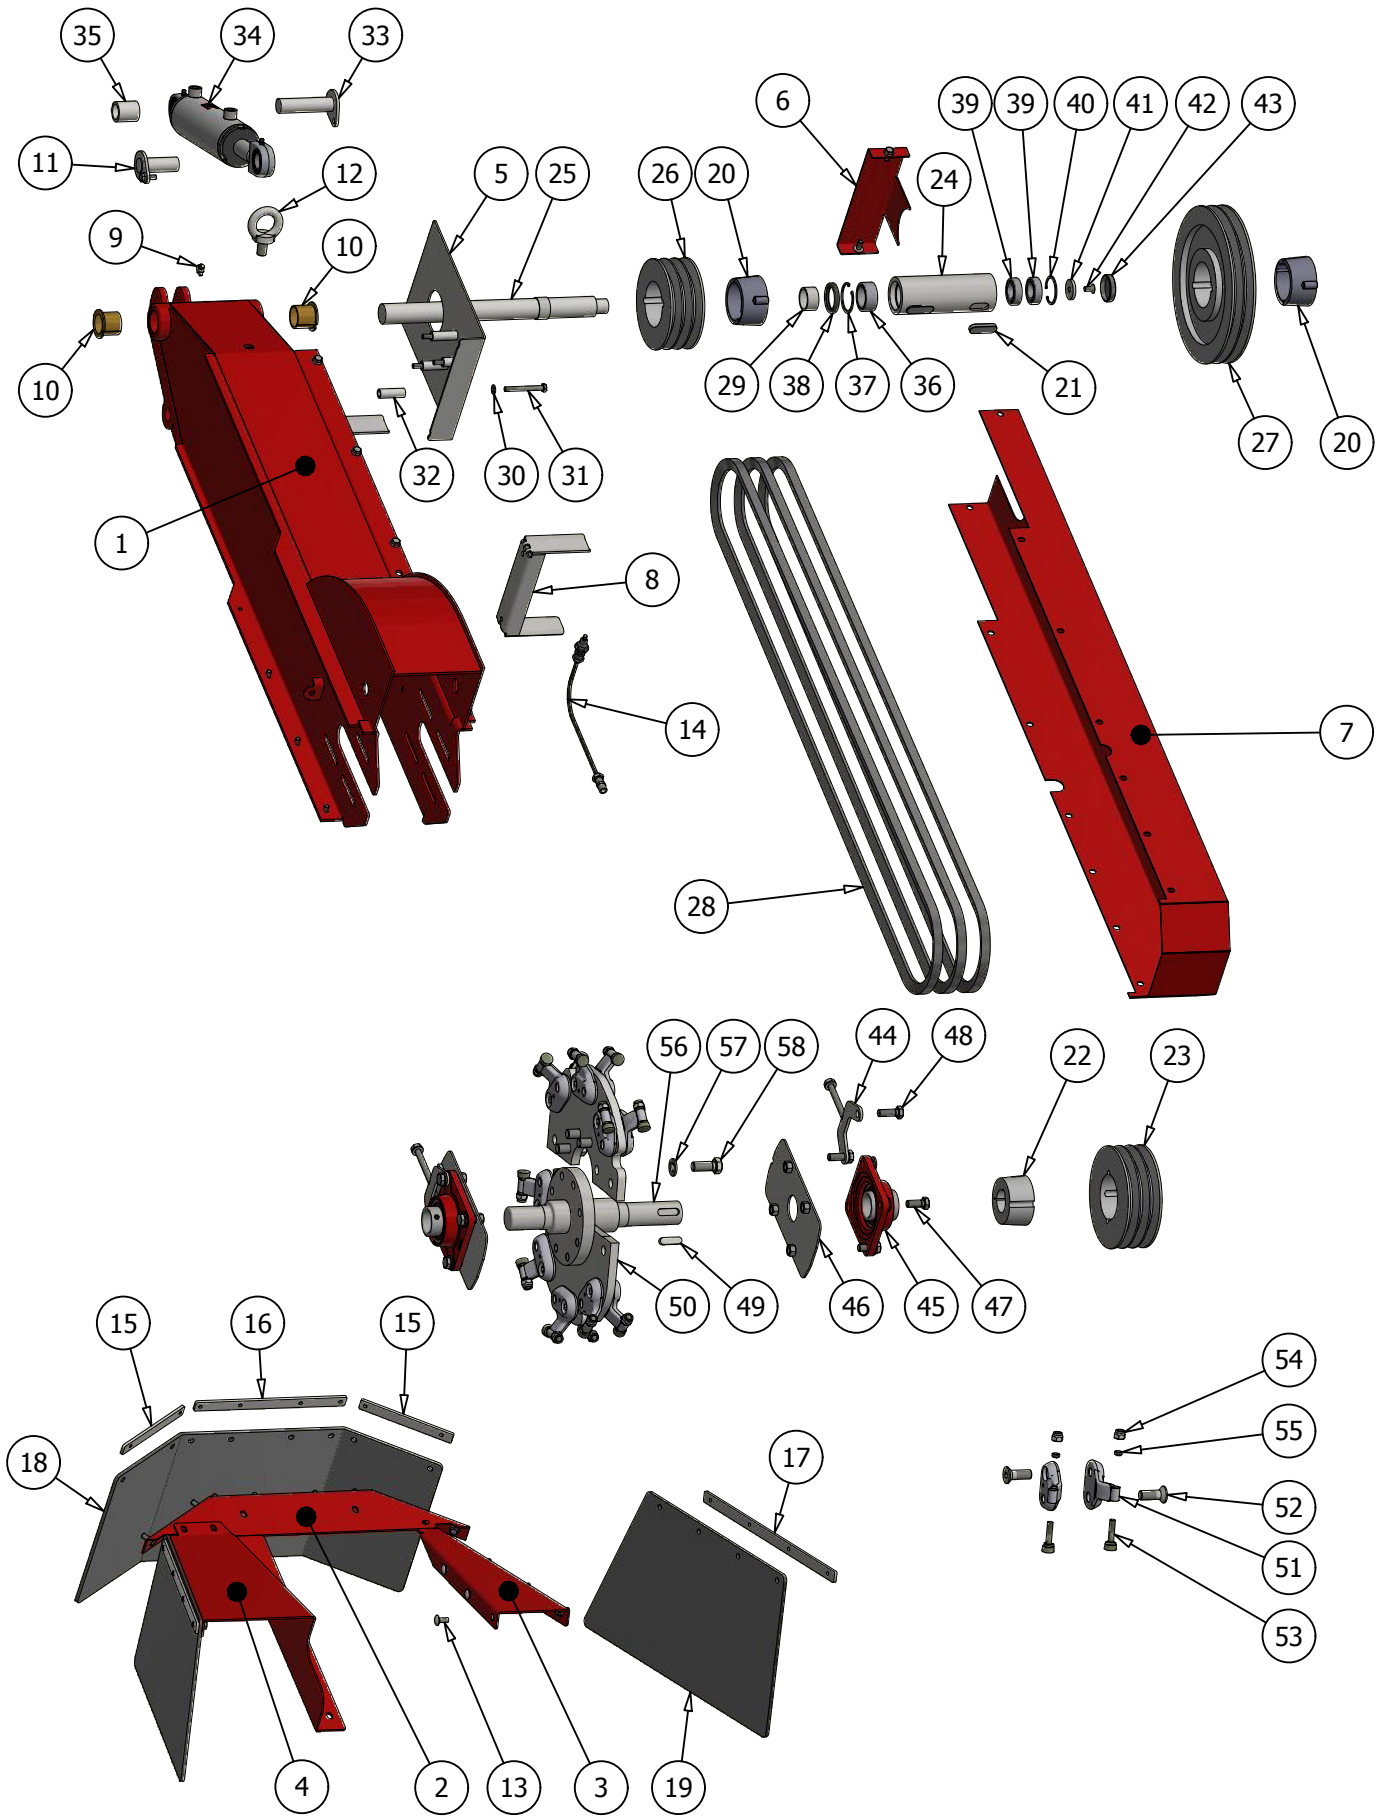

Pos.	Pcs.	Part/No	Description
1	2	55500609	Side Plate D30 Track
2	1	20070001	Turntable B28/D30
3	1	55500631	Bottom Frame
4	1	60000171	Track Unit D30
5	2	55500654	Mounting Strip f. Side Plate Track
6	1	55501002	Cover f. Tracks Left
7	1	55501003	Cover f. Tracks Right
8	2	20026026	HY-Cylinder 150-25-50-Ø25
9	2	44277109	Cyl. Bolt Ø30x100
10	2	20030070	Pin Ø6x40
11	1	60000170	6/2 Valve 3/8"
12	1	55500933	Bracket f. HY-Cylinder
13	2	34008016	CS Bolt M8x16